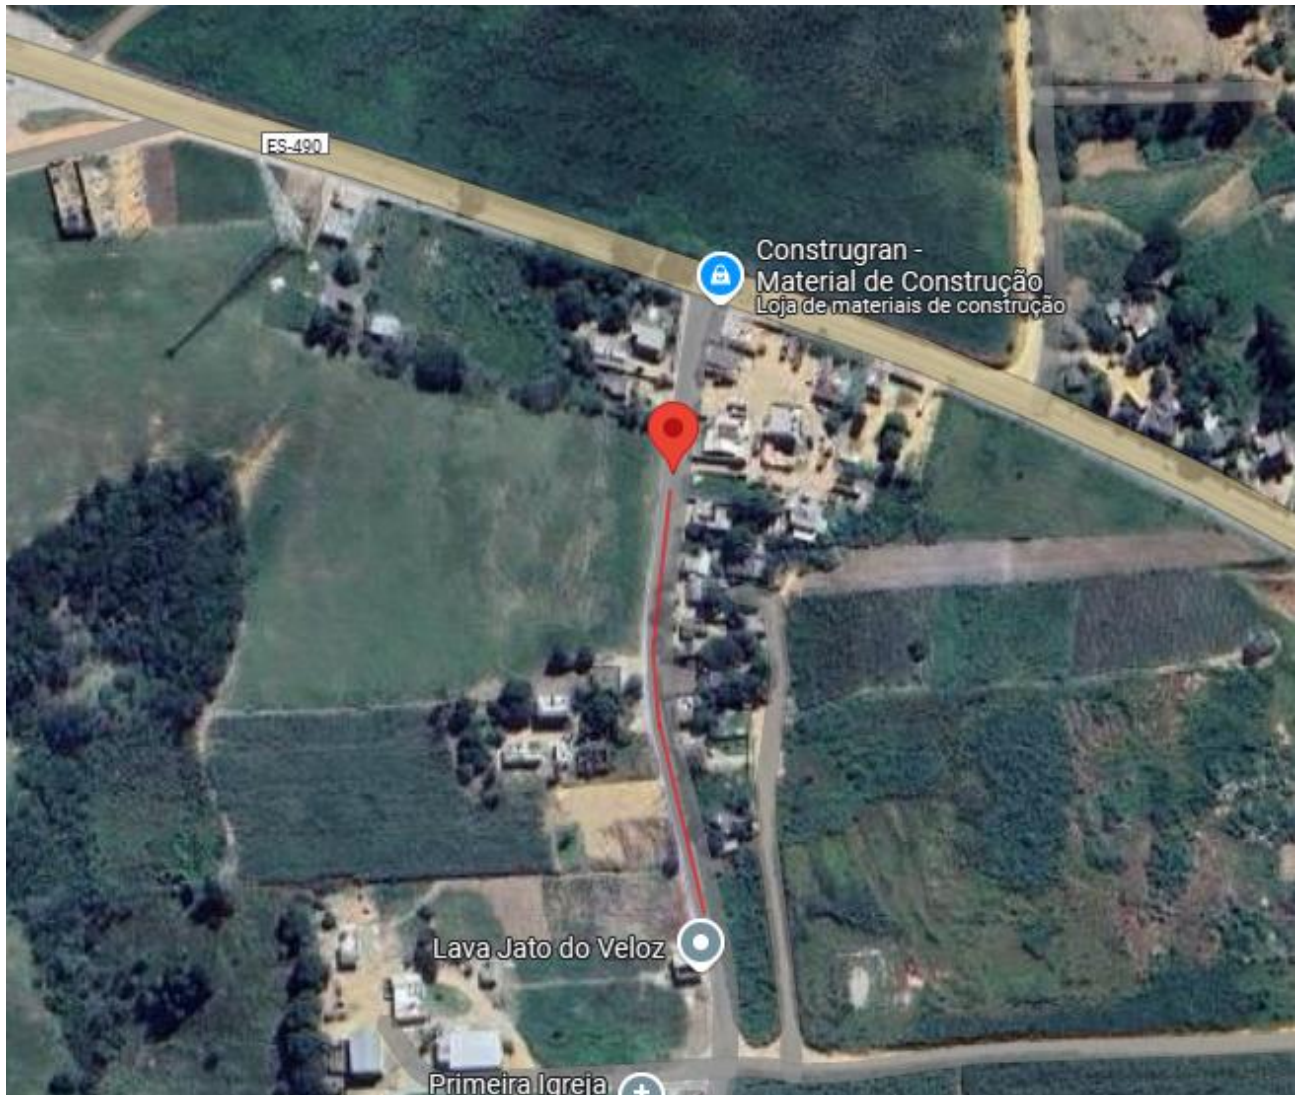

## LOCALIZAÇÃO NO GOOGLE MAPS

- LINK DO GOOGLE MAPS: [LOCALIZAÇÃO](#)

 (28) 352-6280

 [camara@camaraitapemirim.es.gov.br](mailto:camara@camaraitapemirim.es.gov.br)

 Rua Adiles André Leal, s/n, Serramar, Itapemirim/ES – CEP 29330-000